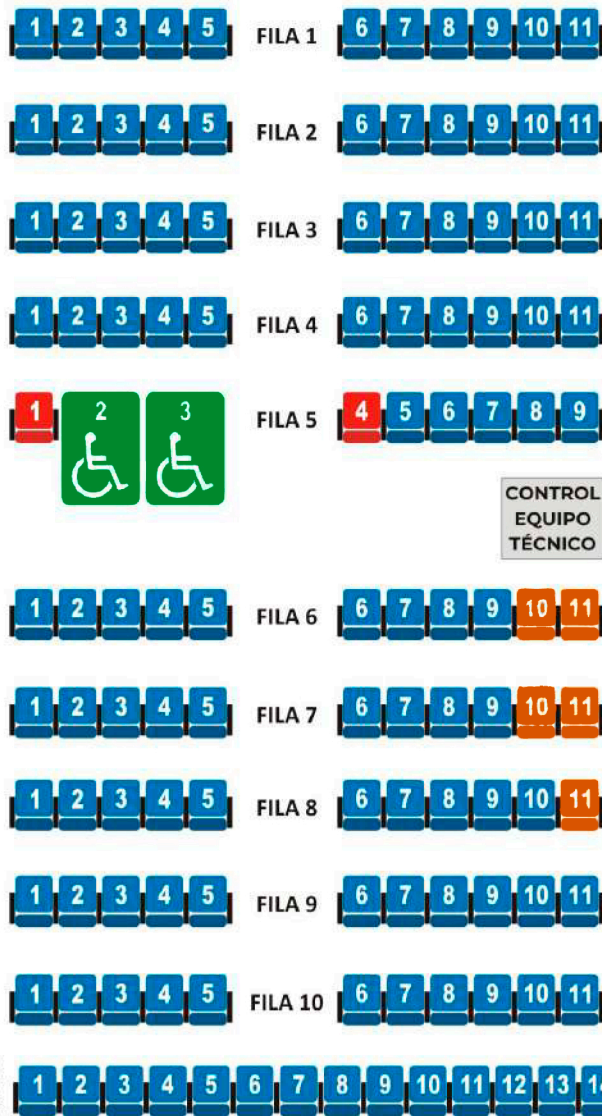

ESCENARIO

120 Localidades

-  Acompañante de usuario en silla de ruedas
-  Espacio para usuario en silla de ruedas
-  Butacas visibilidad reducida